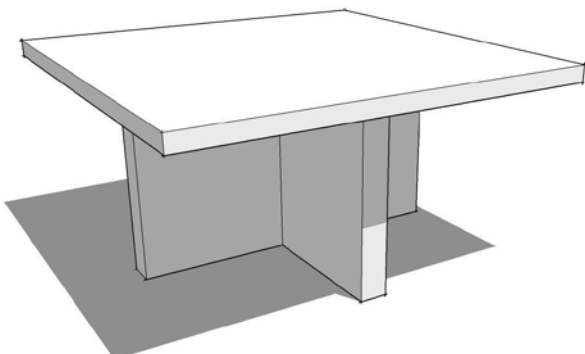

**MD BUFFET 1500 x 500 x 780h
3DOOR**

**MD BUFFET 1500 x 500 x 780h
3DRAWER + 2DOOR**

**MD BUFFET 1500 x 500 x 780h
3DRAWER + 2SLIDING DOOR**

**MD BUFFET 1970 x 500 x 780h
4DOOR**

**MD BUFFET 1970 x 500 x 780h
3DRAWER + 3DOOR**

**MD BUFFET 1970 x 500 x 780h
6DRAWER + 2DOOR**

**MD TABLE 1500dia x 740h
60TOP + 3CROSS LEG**

**MD TABLE 1500dia x 740h
10mm GLASS TOP + 3CROSS LEG**

**MD TABLE 1500dia x 740h
60TOP + XBASE**

**MD TABLE 1600sq x 740h
60TOP + XBASE**

**MD TABLE 1500sq x 740h
100 MITRE LEG/TOP**

**MD TABLE 1500sq x 740h
30TOP + 100sq LEG**

**MD TABLE 1500sq x 740h
60TOP + PEDESTAL BASE**

**MD TABLE 1500sq x 740h
60TOP + BLOCK BASE**

MD TABLE 2100 x 1050 x 740h
60TOP + HBASE