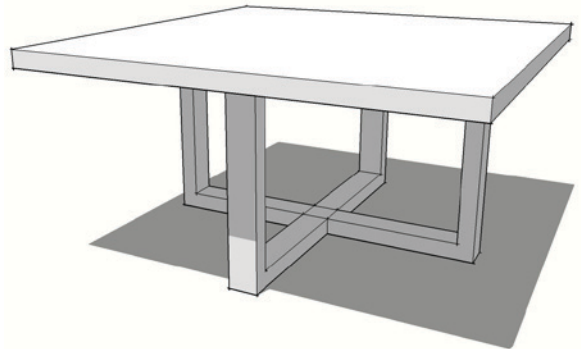

**MD BUFFET 1500 x 500 x 780h
3DOOR**

**MD BUFFET 1500 x 500 x 780h
3DRAWER + 2DOOR**

**MD BUFFET 1500 x 500 x 780h
3DRAWER + 2SLIDING DOOR**

**MD BUFFET 1970 x 500 x 780h
4DOOR**

**MD BUFFET 1970 x 500 x 780h
3DRAWER + 3DOOR**

**MD BUFFET 1970 x 500 x 780h
6DRAWER + 2DOOR**

**MD TABLE 1500dia x 740h
60TOP + 3CROSS LEG**

**MD TABLE 1500dia x 740h
10mm GLASS TOP + 3CROSS LEG**

**MD TABLE 1500dia x 740h
60TOP + XBASE**

**MD TABLE 1600sq x 740h
60TOP + XBASE**