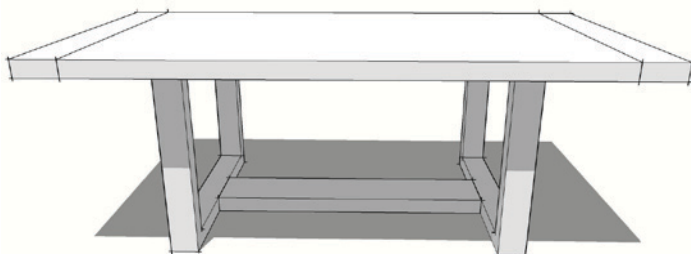

MD TABLE 2100 x 950 x 740h
60TOP + TBASE

MD TABLE 2000 x 1000 x 740h
100 MITRE LEG/TOP

MD TABLE 2100 x 1050 x 740h
30TOP + 100sq LEG

MD TABLE 2100 x 1050 x 740h
60TOP + PEDESTAL BASE

MD TABLE 2100 x 1050 x 740h
60TOP + BLOCK BASE