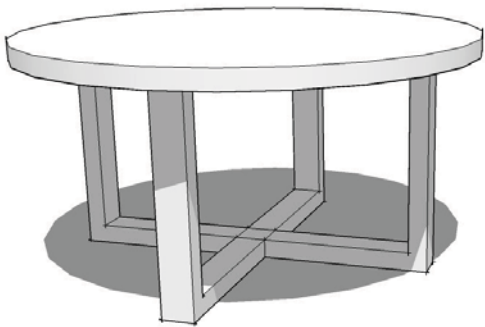

**MD BUFFET 1500 x 500 x 780h
3DOOR**

**MD BUFFET 1500 x 500 x 780h
3DRAWER + 2DOOR**

**MD BUFFET 1500 x 500 x 780h
3DRAWER + 2SLIDING DOOR**

**MD BUFFET 1970 x 500 x 780h
4DOOR**

**MD BUFFET 1970 x 500 x 780h
3DRAWER + 3DOOR**

**MD BUFFET 1970 x 500 x 780h
6DRAWER + 2DOOR**

**MD TABLE 1500dia x 740h
60TOP + 3CROSS LEG**

**MD TABLE 1500dia x 740h
10mm GLASS TOP + 3CROSS LEG**

**MD TABLE 1500dia x 740h
60TOP + XBASE**

**MD TABLE 1600sq x 740h
60TOP + XBASE**