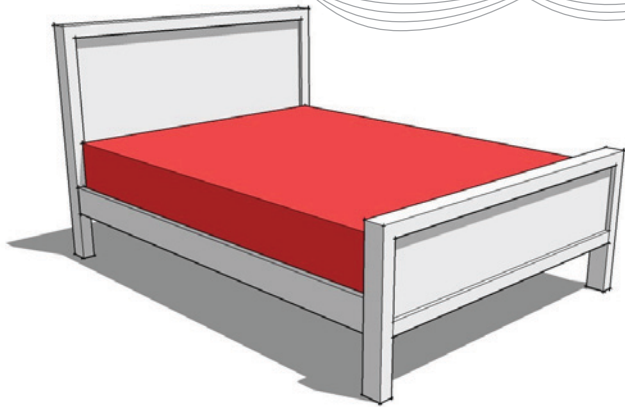

**MD BED 1200HEAD + 700FOOT
90MITRE FRAME**