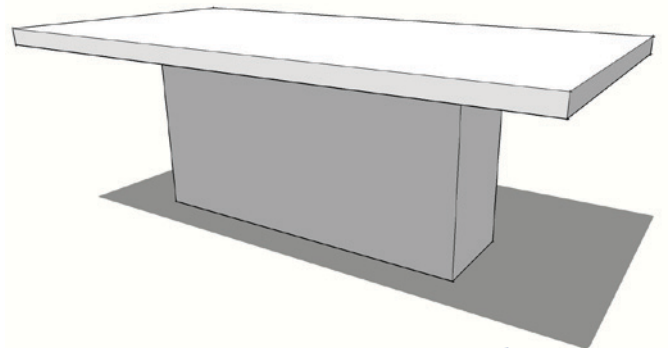

MD TABLE 2100 x 950 x 740h
60TOP + TBASE

MD TABLE 2000 x 1000 x 740h
100 MITRE LEG/TOP

MD TABLE 2100 x 1050 x 740h
30TOP + 100sq LEG

MD TABLE 2100 x 1050 x 740h
60TOP + PEDESTAL BASE

MD TABLE 2100 x 1050 x 740h
60TOP + BLOCK BASE