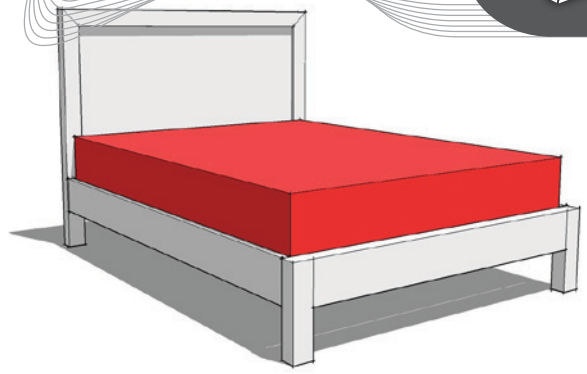

**MD BED 1200HEAD + LOWFOOT
90MITRE FRAME**