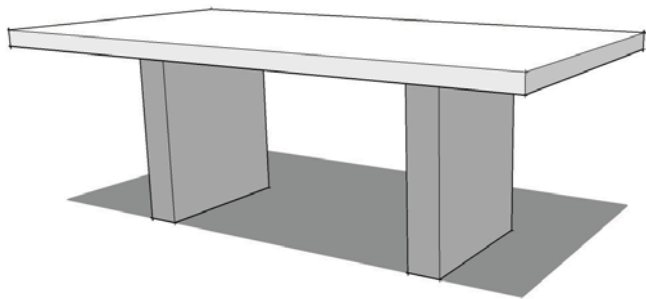

MD TABLE 2100 x 1050 x 740h
60TOP + PEDESTAL BASE